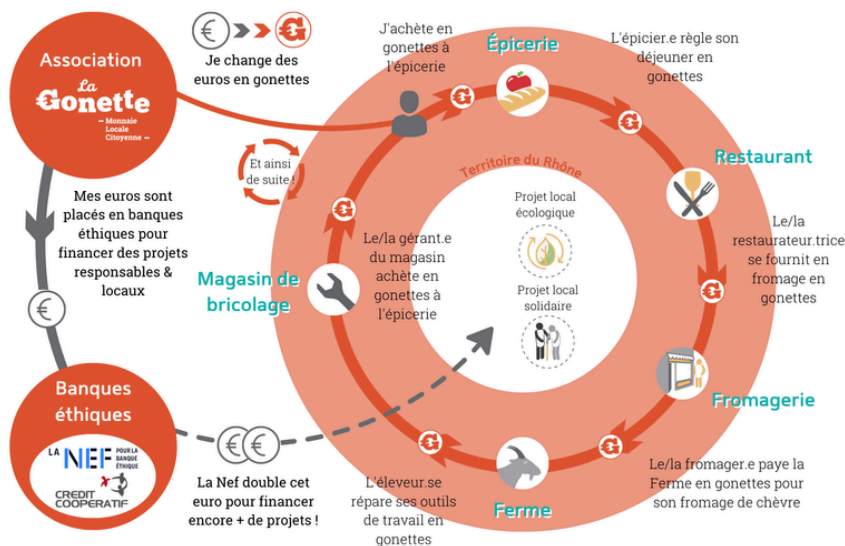

La Gonette, pour quoi faire ?

Notre vision

Nous voyons la monnaie comme un **outil au service de l'humain**, un levier de transition pour une société plus résiliente.

La Gonette est une **monnaie locale** qui s'utilise dans le Rhône, auprès de **commerces de proximité**. Reconnue par la loi ESS 2014, elle circule au sein d'un réseau de 280 partenaires, **qui s'engagent à respecter sa charte de valeurs et à promouvoir l'écologie et le lien social**.

Nous souhaitons aujourd'hui travailler avec les élu.es des Comités d'entreprises et des Comités d'œuvres sociales mais aussi de toutes organisations engagées, en vous proposant de **contribuer ensemble à une économie locale plus forte, au service de l'humain**.

La Gonette propose des offres originales et engagées, en écho à vos envies et à celles de vos collaborateurs, pour **redonner du sens à la finance et de la force à vos achats**.

Une économie locale vertueuse

La Gonette ne circulant que dans un territoire restreint, elle incite à une **consommation locale**.

Cela conduit à un **accroissement des revenus locaux**, augmentant la **circulation de la richesse** au sein du territoire et renforçant **l'économie locale**.