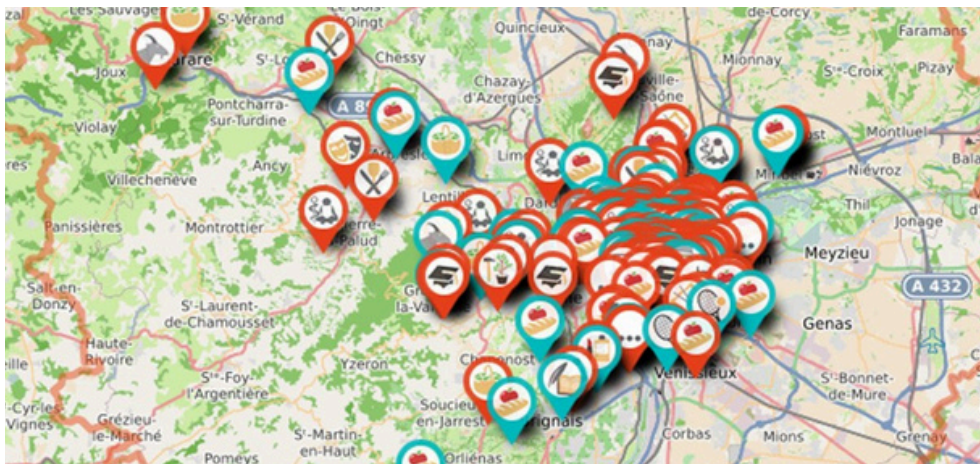

OFFRE 1 : Enveloppes gonettes

Pour les fêtes de fin d'année ou pour toutes occasions, offrez des enveloppes gonettes et dépensez-les parmi plus de 400 partenaires engagés du territoire !

Et si cette année, les bons cadeaux étaient ... locaux !

Offrez des **coupons gonettes** ou des **gonettes numériques** aux salarié(e)s pour qu'ils fassent leurs emplettes. **Produits locaux, alimentation, créations artisanales, bien-être, places de spectacle, livres, vêtements, jeux, jouets, prestations de services** ..., il y en a pour tous les goûts. Vous pourrez même trouver de nombreux ateliers comme par exemple sur la caféologie, sur la micro-distillerie et d'autres thèmes encore ! Il y a **plus de 280 boutiques et professionnel.les référencées à Lyon et ses environs**, petit aperçu sur l'image ci-dessus.

**Deux modalités
de paiement :**

Gonette papier : Billets
Coupons de 1, 2, 5, 10, 20, 49.

**Gonette numérique :
Une application mobile**
Paiements sécurisés & instantanés